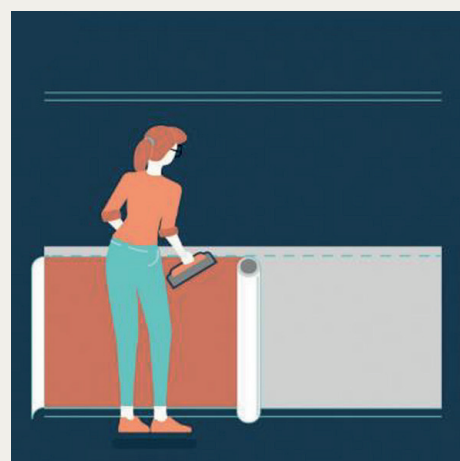

I nostri pannelli murali sono stampati su
materiale di supporto non tessuto di alta
qualità.

dimensioni del pannello murale
lunghezza 5 mt | altezza 1,06 mt

disponibile in 4 fantastici colori:

1-44793 | 2-44793 | 3-44793 | 4-44793

L'installazione dei nostri pannelli da parete di alta qualità su supporto in tessuto non tessuto è un gioco da ragazzi e trasformerà la tua casa in un batter d'occhio in un ambiente moderno e classico.