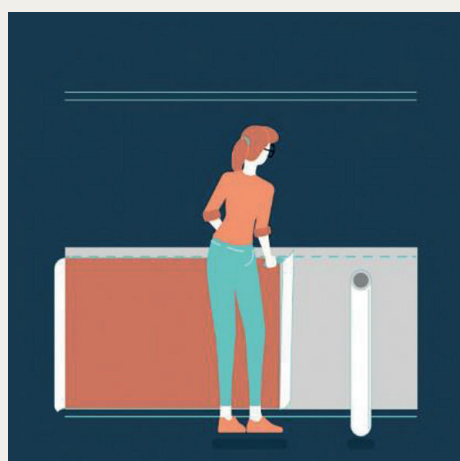

Adagiare il primo pannello da parete su cui è stata stesa la colla, e premere con un rullo a pressione in modo che non si formino le bolle.

Consigliamo un taglio a doppia cucitura per una transizione pulita tra i pannelli a parete. Per fare questo, sopra i pannelli del muro, si incollano usando un gutter affilato all'interno della sovrapposizione dei due pannelli, per separarli con un taglio netto. Di conseguenza, otterrai una transazione senza interruzioni ed un applicazione perfetta.