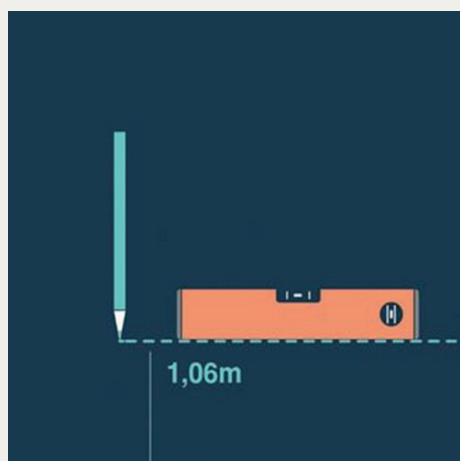

L'installazione dei nostri pannelli da parete di alta qualità su supporto in tessuto non tessuto è un gioco da ragazzi e trasformerà la tua casa in un batter d'occhio in un ambiente moderno e classico.

I nostri pannelli murali sono stampati su materiale di supporto in TNT di alta qualità. L'applicazione del collante è consigliata a parete quando si lavora la carta da parati TNT. La superficie della parete deve essere pulita e asciutta.

Prima di incollare, utilizzare una livella per segnare una linea di partenza orizzontale chiara, tratteggiata, a 1,06 m di altezza, successivamente, incollare a muro.